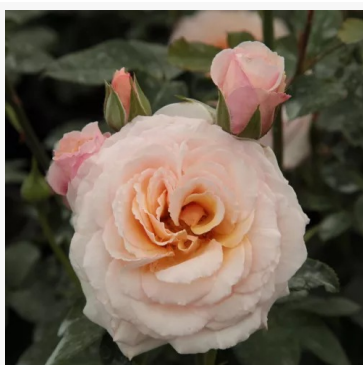

Pacific™

oranžová-růžová - záhonová grandiflora růže
60-90 cm
středně intenzivní, dobře cititelně vonící růže -
osvěžující, lehce nasládlá ovocná vůně
Biljana Božanić Tanjga