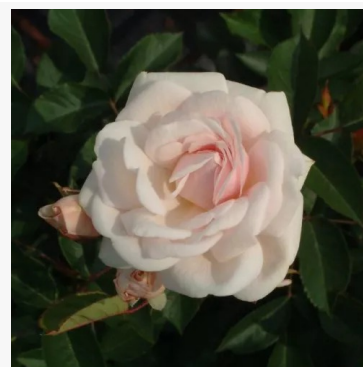

Marie Pavié

slonovinová - záhonová polyanthová růže
85-115 cm
středně intenzivní, dobře cítitelná růže - sladké, jemné
Alphonse Alégatière