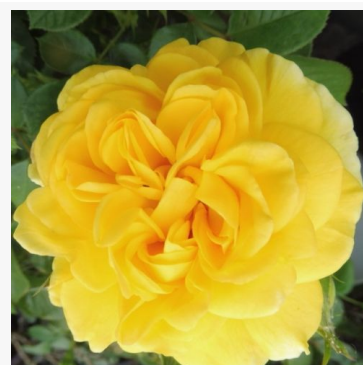

Cheerfulness

meruňková - záhonová, floribunda, růže
100-140 cm
velmi slabě vonící, sotva cítitelná růže - lehký, vzdušný
charakter
Discovered by - pharmaROSA®