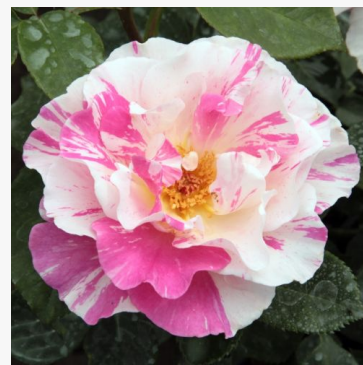

Berlingot™

bílá-růžová - záhonová, floribunda, růže
80-110 cm
silně vonná, i z dálky cítitelná růže - bohatá, ovocná
vůně
François Dorieux II.