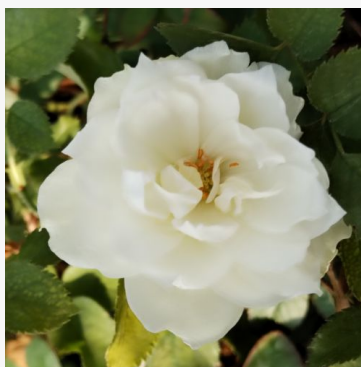

Creme Chantilly®

bílá - záhonová floribunda růže
60-90 cm
velmi slabě vonící, sotva znatelná růže - popis vůně
není k dispozici
William J. Radler