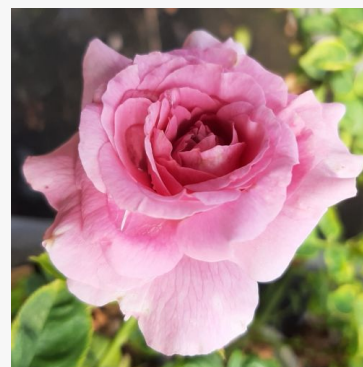

Csíkszereda

růžová - záhonová floribunda růže
100-140 cm
velmi slabá, sotva cítitelná vonící růže - popis vůně není
k dispozici
Márk Gergely