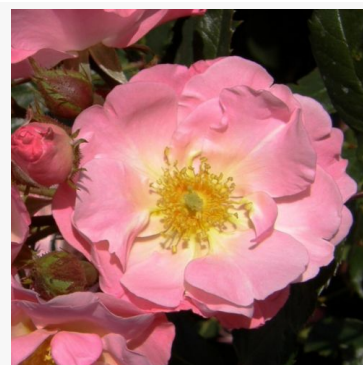

Jacky's Favorite

růžová - záhonová, floribunda, růže
150-210 cm
velmi slabá, sotva cititelná vůně růže - popis aroma není k dispozici
RVS - Rijksstation voor Sierplantenteelt