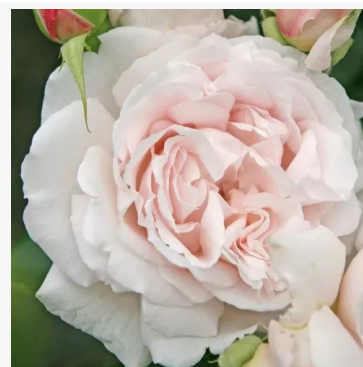

Constanze Mozart®

světle-růžová - záhonová floribunda růže
70-90 cm
velmi silná, i z dálky cítitelná vůně růže - bohatá,
ovocná vůně
Tim -Hermann Kordes