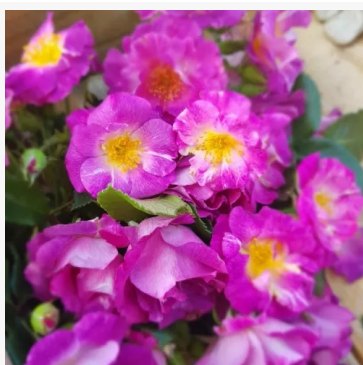

Purple Kid

fialová - keřová růže do záhonu
120-160 cm
růže s výraznou, dlouhotrvající vůní - klasicky růžové
aroma
Fabien Ducher