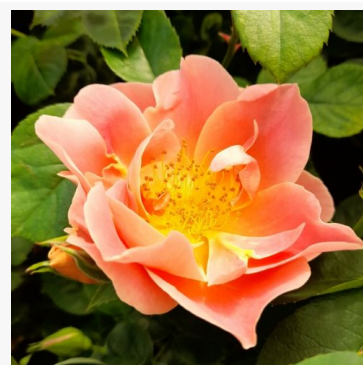

**Easy Does It**

oranžová - záhonová floribunda růže  
90-130 cm  
středně intenzivní, dobře cititelná růže - jemně ovocná  
Robert B. Harkness; Philip A. Harkness

**Echo**

lososová-růžová - záhonová keřová růže  
85-115 cm  
jemně, nenápadně vonící růže - jemný, klasický růžový  
charakter  
Louis Lens