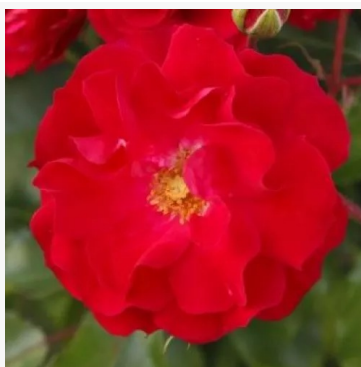

**Roseromantic®**

krémová-růžová - záhonová floribunda růže  
60-85 cm  
bezvonná růže - bez cítitelné vůně  
Tim -Hermann Kordes

**Rosige Landdrosterei®**

červená - záhonová, floribunda, růže  
80-120 cm  
velmi slabě vonící, diskrétní růže - klasicky růžový  
charakter  
Wilhelm -Alexander Kordes