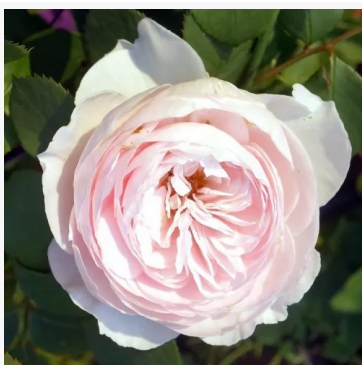

Herzogin Christiana®

světle růžová - záhonová floribunda růže
70-95 cm
velmi silně vonící, z dálky cítitelná růže - popis vůně
není k dispozici
Tim -Hermann Kordes