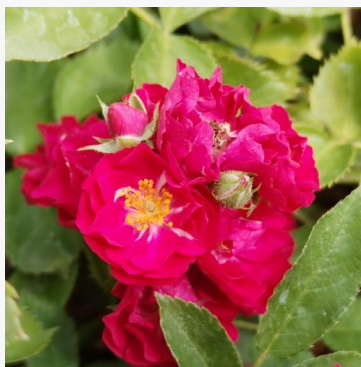

Steel Fabric

růžová - keřová růže do záhonu
130-170 cm
o intenzitě vůně nejsou spolehlivá data - popis vůně
není k dispozici
Discovered by - pharmaROSA®