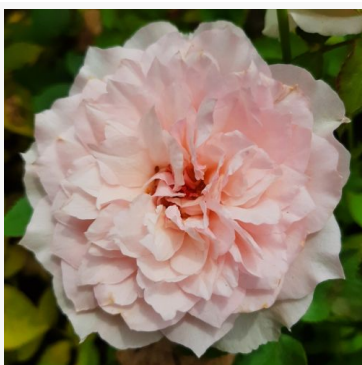

Euridice

růžová - záhonová, floribunda, růže
90-130 cm
silně, výrazně vonící růže - sladce ovocná vůně
Takunori Kimura