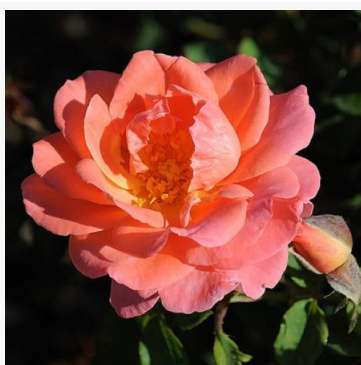

**Easy Does It**

oranžová - záhonová floribunda růže  
90-130 cm  
středně intenzivní, dobře cititelná růže - jemně ovocná  
Robert B. Harkness; Philip A. Harkness

**Echo**

lososová-růžová - záhonová keřová růže  
85-115 cm  
jemně, nenápadně vonící růže - jemný, klasický růžový  
charakter  
Louis Lens