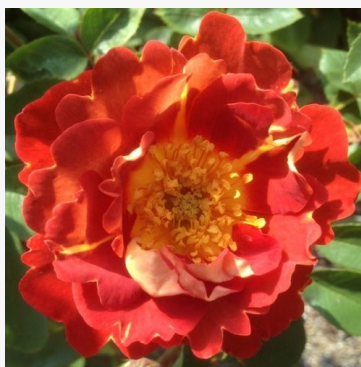

Strange Brew

červená-žlutá - záhonová floribunda růže
130-170 cm
růže jemné, nenápadné vůně - ovocně kořeněný
charakter
Bob Matthews