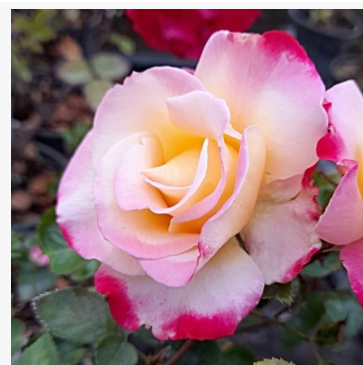

Dick Clark™

krémově-žlutá - červený okraj okvětních lístků -
záhonová grandiflora růže
140-180 cm
středně intenzivní, dobře cititelně vonící růže -
sladká, kořeněná vůně
Christian Bédard; Tom Carruth