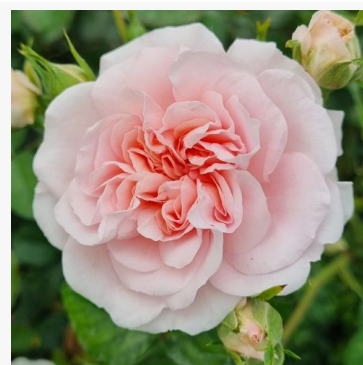

Bossa Nova

středně-růžová - záhonová floribunda růže
75-105 cm
velmi slabě, sotva cítitelně vonící růže - popis vůně není
k dispozici
L. Pernille Olesen, Mogens Nyegaard Olesen