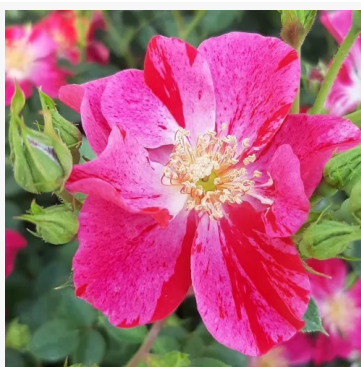

Ruby™

červená-růžová - záhonová polyantha růže
35-55 cm
růže bez vůně - bez cítitelné vůně
Dr. Olivera Ilić