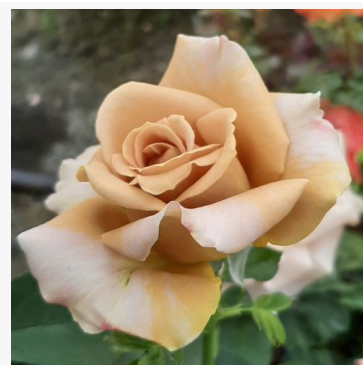

Honey Dijon™

žlutá - záhonová grandiflora růže
110-150 cm
silně vonící, dlouhotrvající růže - sladká, ovocná
James A. Sproul