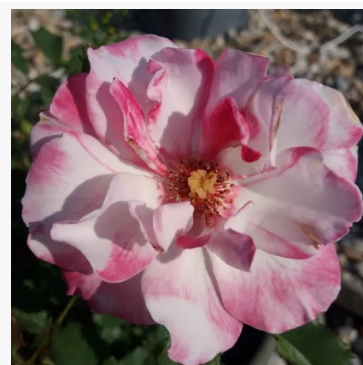

Tanelagib

bílá-růžová - záhonová, floribunda, růže
40-55 cm
růže s jemnou, nenápadnou vůní - jemný, diskretní charakter
Hans Jürgen Evers