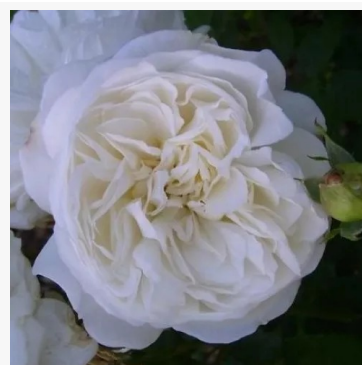

Weisse Gruss an Aachen™

bílá - záhonová, floribunda, růže
60-85 cm
středně intenzivní, dobře cititelná vůně růže - příjemný,
klasický růžový charakter
Max Vogel