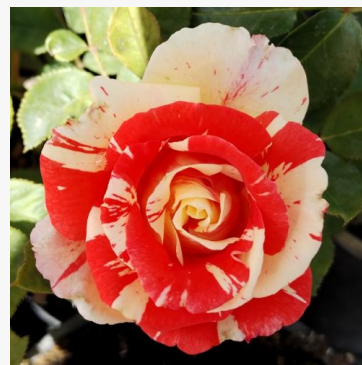

City of Carlsbad™

oranžová-bílá - záhonová floribunda růže
85-115 cm
růže s jemnou, diskretní vůní - lehká, jablečná vůně
Tom Carruth