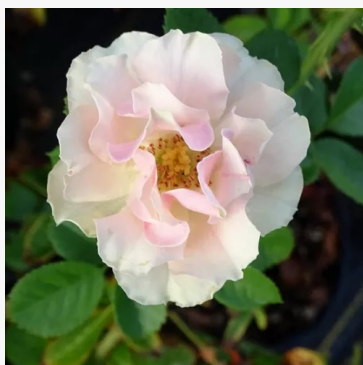

Greensleeves

růžová-zelená - záhonová floribunda růže
75-105 cm
bezvonná růže - bez cítitelné vůně
Jack L. Harkness