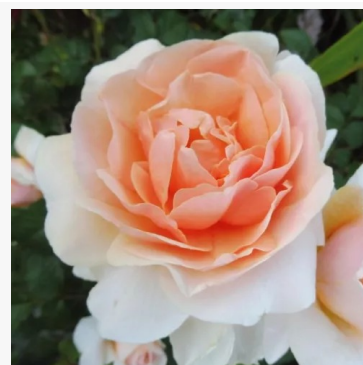

Floriana

broskvová - záhonová floribunda růže
65-95 cm
silně, výrazně vonící růže - sladká, ovocná vůně
Martin Vissers