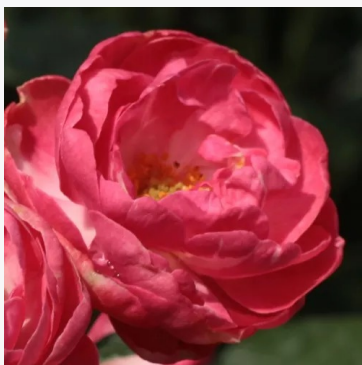

**Dick Clark™**

krémově-žlutá - červený okraj okvětních lístků -  
záhonová grandiflora růže  
140-180 cm  
středně intenzivní, dobře cititelně vonící růže -  
sladká, kořeněná vůně  
Christian Bédard; Tom Carruth