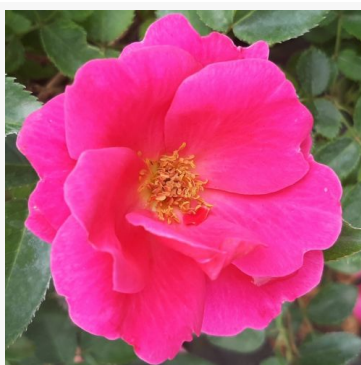

Gartenfreund®

růžová - krajinařská keřová růže
60-85 cm
velmi slabě vonící, sotva cítitelná růže - s mírně
ovocným charakterem
Tim -Hermann Kordes