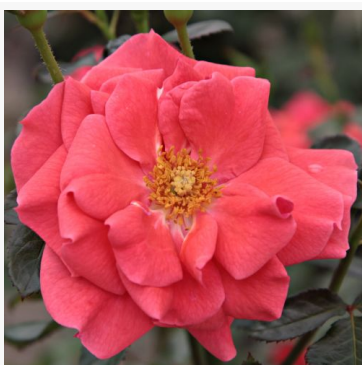

Okályi Iván emléke

červená - záhonová, floribunda, růže
60-85 cm
velmi slabá, sotva cítitelná vonná růže - ovocně
nasládlý charakter
Márk Gergely