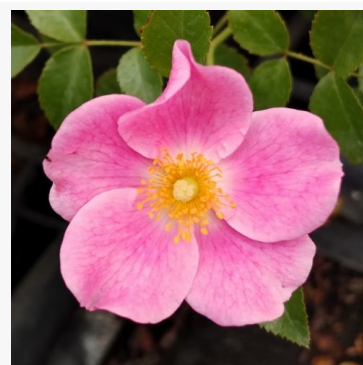

Fortuna®

růžová - záhonová, floribunda, růže
50-70 cm
velmi slabá, téměř nezatelná vůně růže - neutrální,
těžko definovatelné aroma
Tim -Hermann Kordes