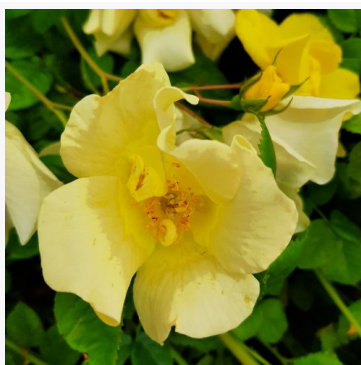

růžová - krajinná keřová růže  
70-95 cm  
růže s velmi slabou, sotva cítitelnou vůní - jemný,  
delikátní charakter  
Alain Meilland

**Let's Celebrate**

fialová-bílá - záhonová floribunda růže  
75-105 cm  
růže s jemnou, nenápadnou vůní - jemně nasládlá vůně  
Gareth Fryer