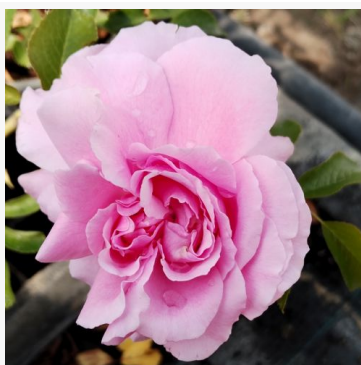

**Euridice**

růžová - záhonová, floribunda, růže  
90-130 cm  
silně, výrazně vonící růže - sladce ovocná vůně  
Takunori Kimura

**Evesorja**

růžová - záhonová keřová růže  
100-140 cm  
středně intenzivně vonící, dobře cititelná růže - jemný,  
příjemný charakter  
Jérôme Rateau