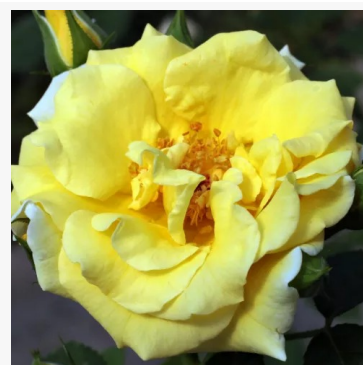

Skóciai Szent Margit

zlatavě-žlutá - záhonová floribunda růže
100-150 cm
intenzivní, dlouhotrvající voňavá růže - klasický, růžový
charakter
Márk Gergely