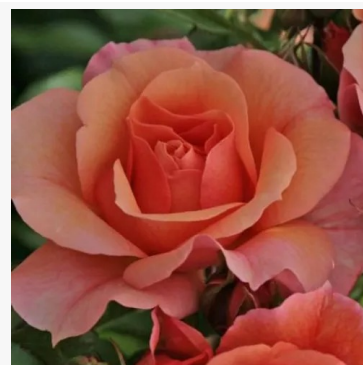

**Anny Duprey®**

citronově-žlutá - krajinářská keřová růže  
90-130 cm  
jemně, nenápadně vonící růže - sladká, citrusová vůně  
Alain Meillard

**Aoi**

růžová-lilová - záhonová floribunda růže  
70-90 cm  
jemně, příjemně cititelná vonná růže - jemně růžový  
charakter  
Keiji Kunieda

**Apricot Queen Elizabeth**

broskvově-růžová - záhonová grandiflora růže  
75-105 cm  
silně vonící, dlouhotrvající růže - nasládlavá vůně  
H.A. Verschuren & Zonen

**Aprikola®**

broskvová-oranžová - záhonová, floribunda, růže  
60-85 cm  
jemně, nenápadně vonící růže - svěží, ovocný  
charakter  
W. Kordes & Sons