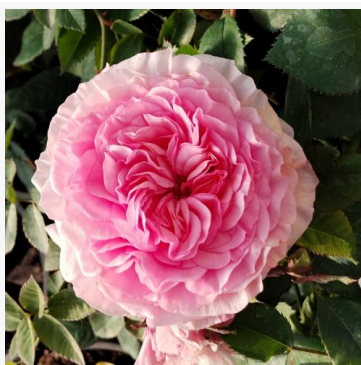

Carminia

lilová-růžová - záhonová floribunda růže
80-105 cm
silně vonná, z dálky cítitelná růže - čerstvý, citrusově
květinový
Martin Visser