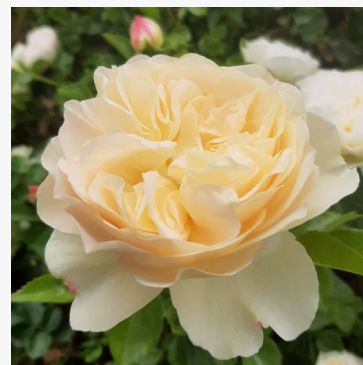

**Ledreborg**

bílá - záhonová floribunda růže  
75-105 cm  
růže s jemnou, nenápadnou vůní - jemně růžový  
charakter  
L. Pernille Olesen, Mogens Nyegaard Olesen

**Lemon Fizz<sup>®</sup>**

žlutá - keřová růže do krajinné výsadby  
85-120 cm  
růže bez vůně - bez cítitelné vůně  
Tim -Hermann Kordes