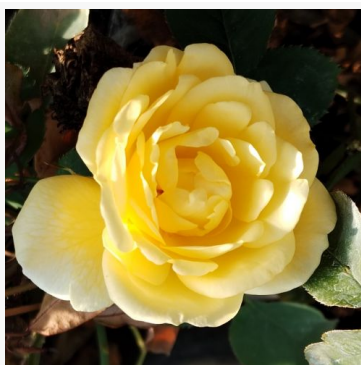

Tandinadi

žlutá - záhonová floribunda růže
70-100 cm
jemně, nenápadně vonící růže - jemný charakter
Mathias Tantau Jr.