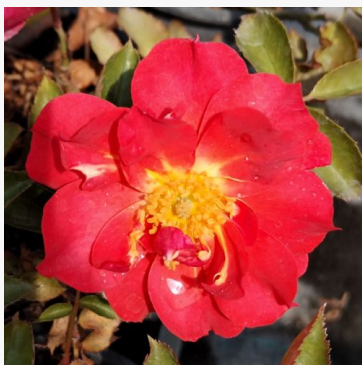

Honey Maya

oranžová - záhonová, floribunda růže
60-90 cm
růže se středně silnou, dobře cítitelnou vůní - medová,
sladká
-