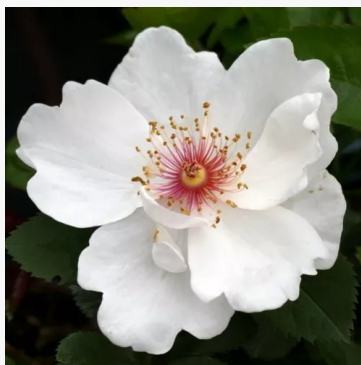

Jacqueline du Pré™

bílá - keřová růže do záhonu
130-170 cm
středně intenzivní, dobře cititelná vůně růže - medově kořeněný charakter
Jack Harkness