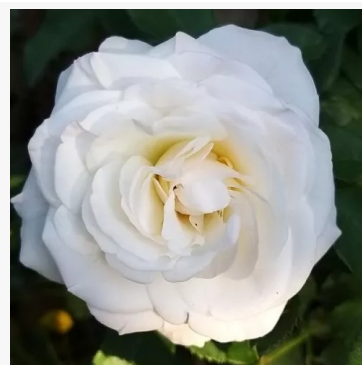

Vlissnowit

bílá - záhonová floribunda růže
70-95 cm
růže s jemnou, nenápadnou vůní - čerstvý, jablečný
květ
Martin Vissers