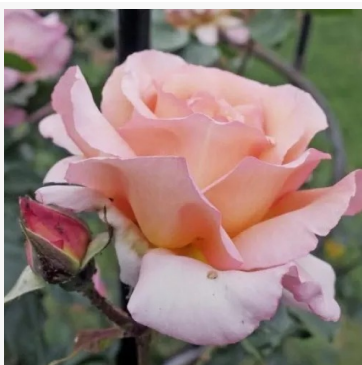

Josiane Pierre-Bissey

broskvová-růžová - záhonová polyantha růže
70-95 cm
jemně, nenápadně vonící růže - čerstvý, ovocný
charakter
Fabien Ducher