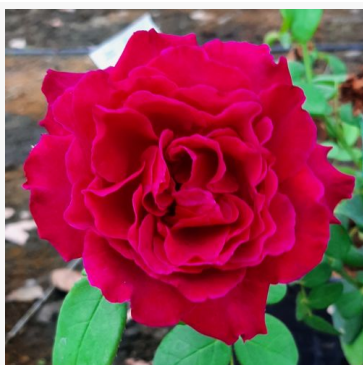

**Trendy**

oranžovo-růžová - keřová růže do záhonů  
60-85 cm  
jemně, nenápadně vonící růže - lehké, svěží, ovocné  
Biljana Božanić Tanjga

**True Friend™**

broskvově-růžová - záhonová, floribunda, růže  
75-105 cm  
středně intenzivní, dobře cititelná růže - osvěžující  
ovocný charakter  
Edward Smith