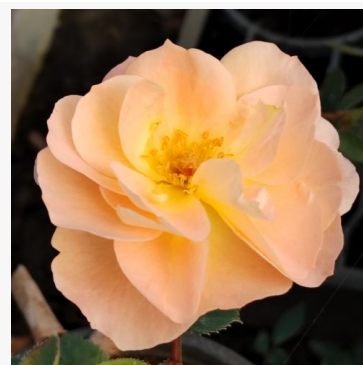

Schöne vom See®

broskvová - záhonová, floribunda, růže
65-90 cm
velmi slabě vonící, sotva cítitelná růže - popis vůně není
k dispozici
Tim -Hermann Kordes