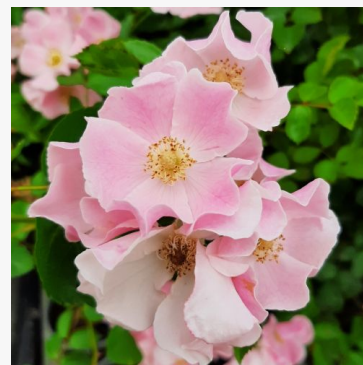

Sirona

růžová - záhonová floribunda růže
85-115 cm
velmi slabě, sotva znatelně vonící růže - popis vůně
není k dispozici
Martin Vissers