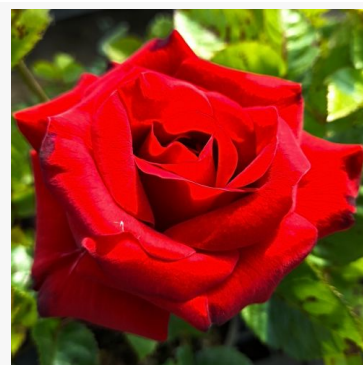

Patras™

červená - záhonová floribunda růže
24-36 cm
růže s jemnou, diskretní vůní - jemně sladká vůně
L. Pernille Olesen, Mogens Nyegaard Olesen