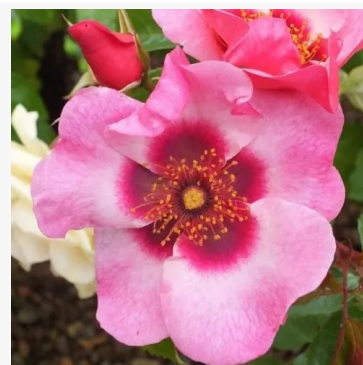

Bright as a Button

růžová - záhonová floribunda růže
85-115 cm
růže s jemnou, tlumenou vůní - svěží, ovocně-květinová
vůně
Christopher Hugh Warner