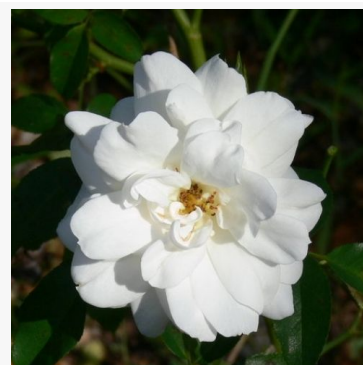

**Café®**

žlutá - záhonová, floribunda, růže  
80-110 cm  
středně intenzivní, dobře cítitelná vůně růže - jemně  
nasládlá vůně  
Reimer Kordes

**Calippo**

červená-růžová - záhonová floribunda růže  
70-95 cm  
středně intenzivní, dobře cítitelná růže - svěží,  
broskvové medová  
Discovered by - pharmaROSA®

**Camille Pissarro™**

žlutá-červená - záhonová floribunda růže  
95-125 cm  
růže s jemnou, nenápadnou vůní - lehké, jablečno-  
růžové aroma  
Georges Delbard

**Campina Gold**

zlatě-žlutá - záhonová floribunda růže  
75-105 cm  
jemně, nenápadně vonící růže - jemná, medová vůně  
Martin Visser

**Carminia**

lilová-růžová - záhonová floribunda růže  
80-105 cm  
silně vonná, z dálky cítitelná růže - čerstvý, citrusově  
květinový  
Martin Visser

**Carte Blanche®**

bílá - záhonová, floribunda, růže  
80-110 cm  
růže s výraznou, dobře cítitelnou vůní - medová vůně  
Alain Antoine Meilland