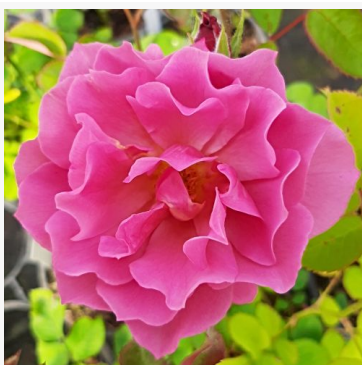

Aoi

růžová-lilová - záhonová floribunda růže
70-90 cm
jemně, příjemně cititelná vonná růže - jemně růžový
charakter
Keiji Kunieda